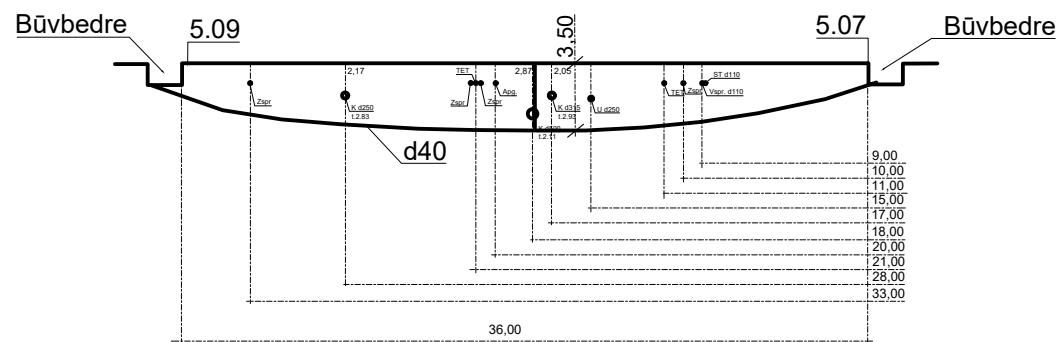

Caurdure
Zemgales/Ģenerāļa Baloža ielas krustojums,
Liepājā

Caurdure
Ģenerāļa Baloža iela - Burtnieku iela,
Liepājā

Caurdure
Burtnieku iela, Liepājā

Caurdure
Lazaretis 2, Liepājā

Caurdure
Lazaretis 3, Liepājā