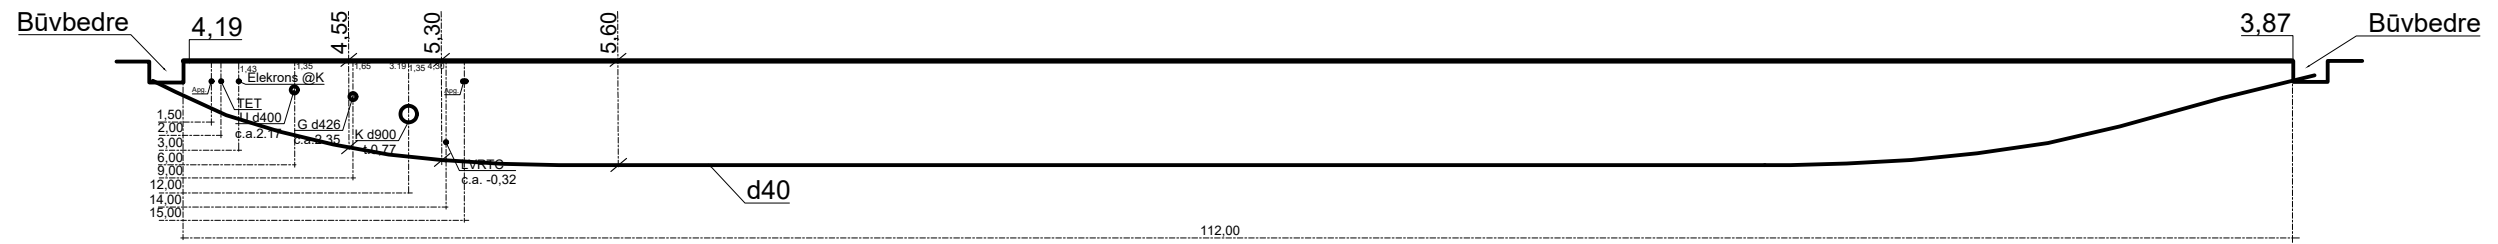

Caurdure
Zemgales/Ģenerāļa Baloža ielas krustojums,
Liepājā

Caurdure
Ģenerāļa Baloža iela - Burtnieku iela,
Liepājā

Caurdure
Burtnieku iela, Liepājā

Caurdure
Lazaretis 2, Liepājā

Caurdure
Lazaretis 3, Liepājā

				2.4.1.2.i. Platjoslas jeb ļoti augstas veiktspējas tīklu "pēdējās jūdzes" infrastruktūras attīstība						
Proj. vadītājs	J. Patmalnieks			Elektronisko sakaru tīkla pievada izbūve līdž īpašumiem Karostas rajonā, Liepājā			1:500	1	1	
				Rasējums : Caurdures profili						