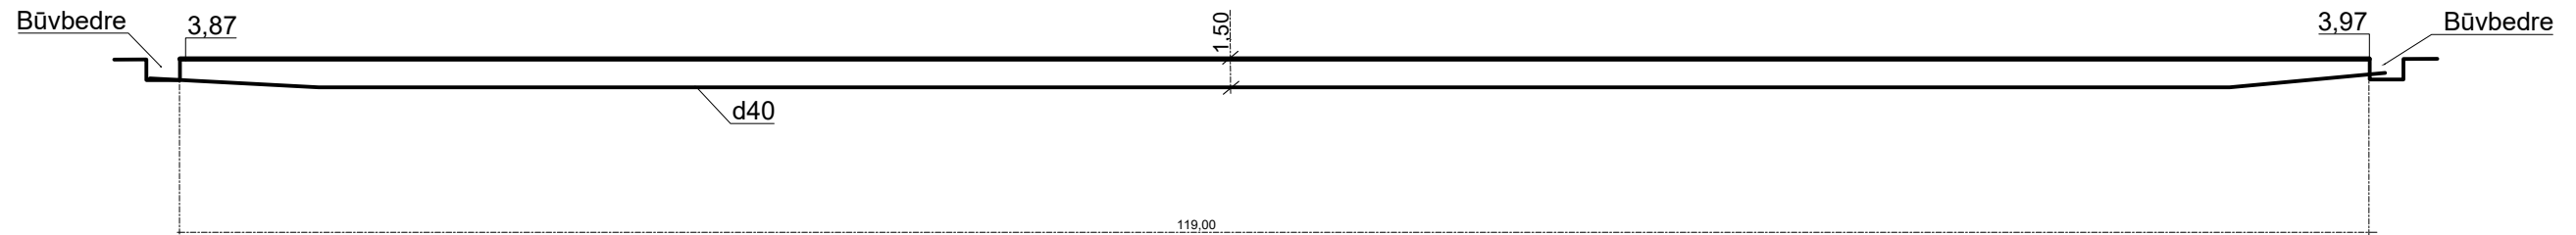

Caurdure
Zemgales/Ģenerāļa Baloža ielas krustojums,
Liepājā

Caurdure
Ģenerāļa Baloža iela - Burtnieku iela,
Liepājā

Caurdure
Burtnieku iela, Liepājā

Caurdure
Lazaretis 2, Liepājā

Caurdure
Lazaretis 3, Liepājā

				2.4.1.2.i. Platjoslas jeb ļoti augstas veiktspējas tīklu "pēdējās jūdzes" infrastruktūras attīstība						
Proj. vadītājs	J. Patmalnieks			Elektronisko sakaru tīkla pievada izbūve līdž īpašumiem Karostas rajonā, Liepājā			1:500	1	1	
				Rasējums : Caurdures profili						